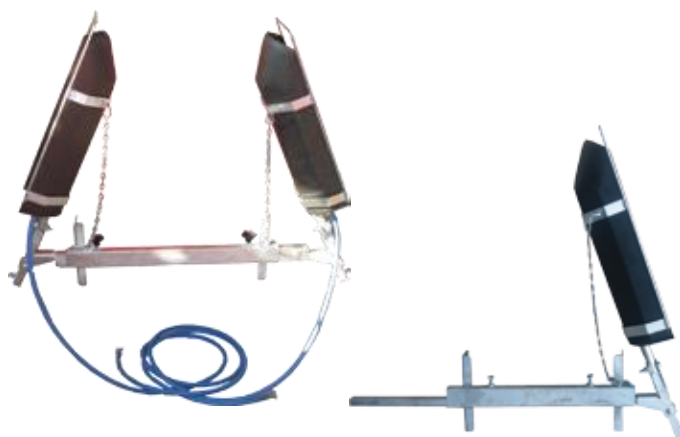

ΜΠΑΡΑ ΖΙΖΑΝΙΟΚΤΟΝΙΑΣ ΜΕ ΚΑΛΥΜΜΑ

- Κατάλληλη για ψεκασμό ζιζανιοκτονίας σε δενδροκαλλιέργειες και σε αμπέλια
- Διαθέτει μηχανισμό επαναφοράς μετά από σύγκρουση με εμπόδια
- 2 μπεκ ανά κάλυμμα
- Δυνατότητα τοποθέτησης μπροστά στον ελκυστήρα επιπλέον κόστος 10 ευρώ για μονή και 15 για διπλή

ΚΩΔΙΚΟΣ	ΠΕΡΙΓΡΑΦΗ	ΤΙΜΗ
7-1643/1	Μπάρα με κάλυμμα μονή	165,00 €
7-1643	Μπάρα με κάλυμμα διπλή	278,00 €