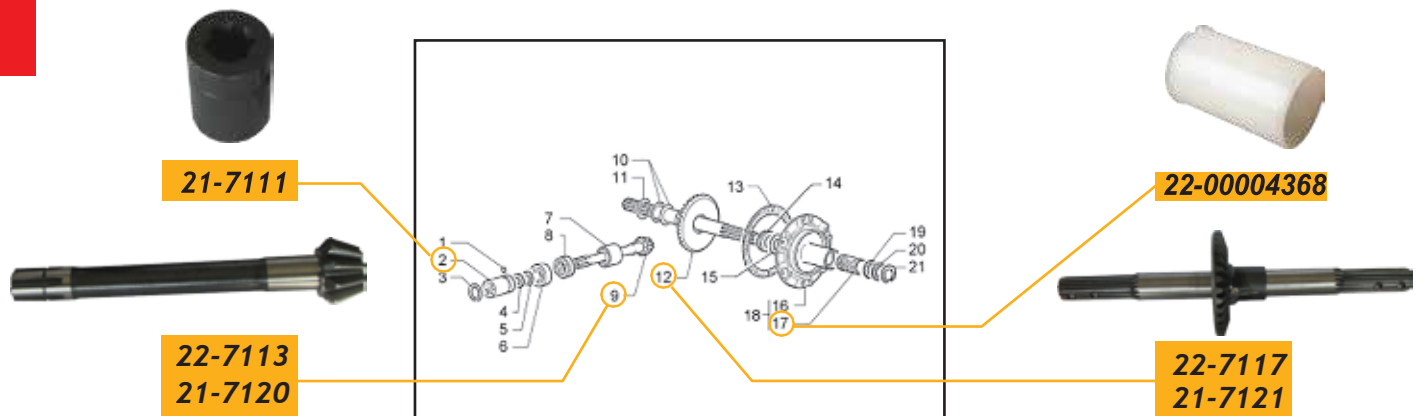

**ΑΝΤΑΛΛΑΚΤΙΚΑ
ΓΙΑ GOLDONI**

ΦΡΕΖΑ ΤΥΠΟΥ T50

ΣΧΕΔΙΟ	ΚΩΔΙΚΟΣ	ΠΕΡΙΓΡΑΦΗ	ΤΙΜΗ
2	21-7111	Μούφα συνδέσεως φρέζας T.50	53,50 €
9	22-7113	Πηνίο T.50 Z 10/34	83,00 €
9	21-7120	Πηνίο T.50 Z 10/29 με πατούρα	87,00 €
12	22-7117	Κορώνα με άξονα T.50 Z 34/10	195,00 €
12	21-7123	Κορώνα με άξονα T.50 Z 29/10	195,00 €
17	22-00004368	Πλαστικά δαχτυλίδια για άξονα φρέζας	6,90 €