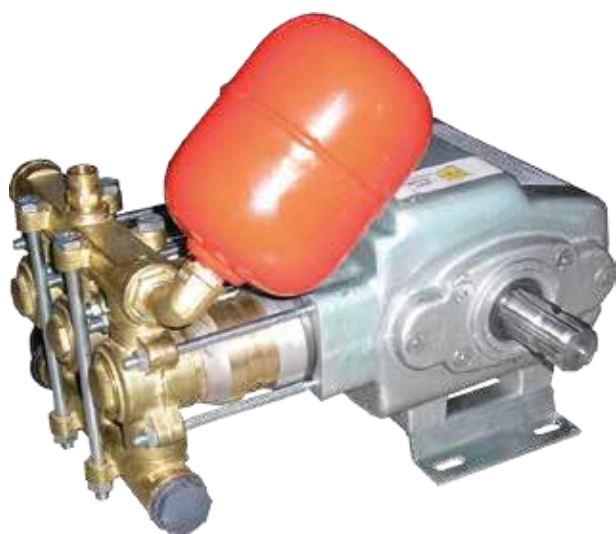

ΑΝΤΛΙΑ SPRING

- Εμβολοφόρα 3 έμβολη αντλία υψηλής πίεσης
- Παροχή 80 λίτρα/λεπτό
- Κατασκευή από ορείχαλκο για μέγιστη αντοχή στα γεωργικά φάρμακα
- Δυνατότητα τροφοδοσίας 3 αυλών ταυτόχρονα
- Ιδανική για ψεκασμό με μπάρα μέχρι 14 μέτρα
- 2 χρόνια εγγύηση

ΚΩΔΙΚΟΣ	ΠΕΡΙΓΡΑΦΗ	ΤΙΜΗ
7-102	Ψεκαστική αντλία 3 έμβολη με ελαστικά έμβολα	614,00 €
7-1016	Ψεκαστική αντλία 3 έμβολη με κεραμικά έμβολα	726,00 €

ΧΕΙΡΙΣΤΗΡΙΑ ΨΕΚΑΣΜΟΥ

SPRING

G140

RM40

VDR50

BYNATIC

GS 35

ΚΩΔΙΚΟΣ	7-1080	7-1081	7-1082	7-1083	7-1084	7-1089
ΠΑΡΟΧΗ ΛΙΤΡΑ/ΛΕΠΤΟ	90 lt/min	80 lt/min	90 lt/min	130 lt/min	200 lt/min	200 lt/min
ΜΕΓ. ΠΙΕΣΗ BAR	50 BAR	50 BAR	50 BAR	50 BAR	50 BAR	20 BAR
ΤΙΜΗ	75,00 €	86,70 €	102,00 €	170,00 €	160,00 €	87,00 €