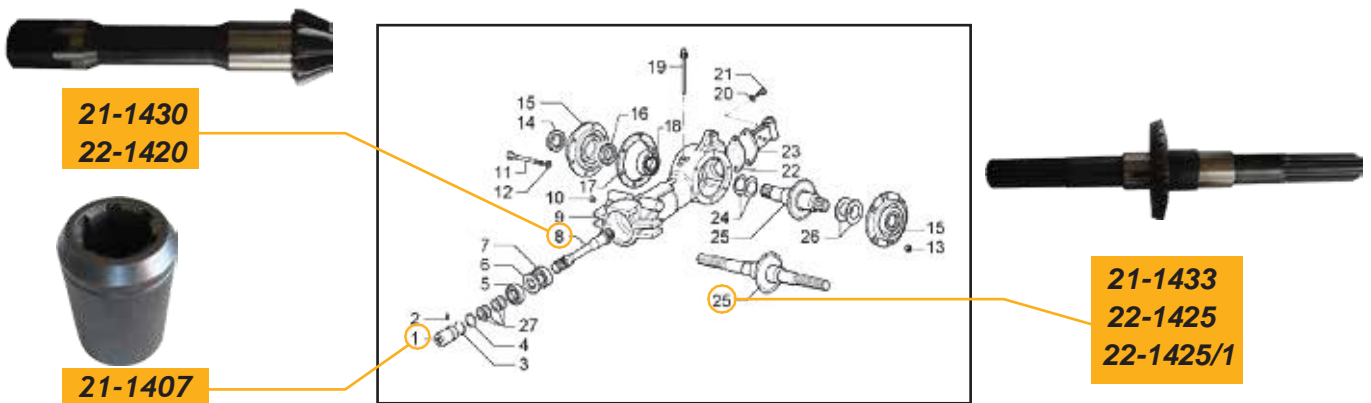

### ΦΡΕΖΑ ΤΥΠΟΥ 21 ΚΑΙ 21M

ΣΧΕΔΙΟ	ΚΩΔΙΚΟΣ	ΠΕΡΙΓΡΑΦΗ	ΤΙΜΗ
9	21-1434	Μούφα συνδέσεως φρέζας 21-21M	30,00 €
15	22-1001	Κορώνα με άξονα τύπου 21 Z 25/9	167,00 €
15	22-10011	Κορώνα με άξονα τύπου 21M Z 25/9	167,00 €
17	22-1002	Πηνίο φρέζας τύπου 21-21M Z 9/25	69,00 €