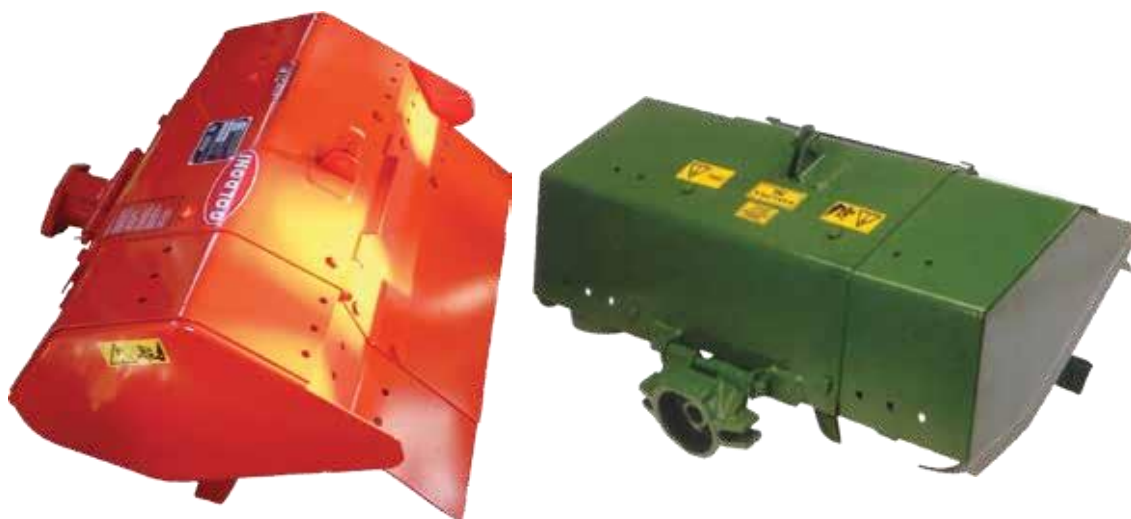

ΦΡΕΖΑ ΜΟΝΟΑΞΟΝΙΚΩΝ ΕΛΚΥΣΤΗΡΩΝ

- Φρέζα για μονοαξονικούς ελκυστήρες GOLDONI
- Πλάτος 40-70 cm (21-21M)
- Πλάτος 50-80 cm (22-22M)
- Αναλαμβάνουμε τοποθέτηση σε ελκυστήρες άλλων εταιρειών

ΚΩΔΙΚΟΣ	ΠΕΡΙΓΡΑΦΗ	ΤΙΜΗ
25-1002	Φρέζα τύπου 21 ευρωπαϊκή για GOLDONI JOLLY - 610 - UNO μούφα σύνδεσης Z12 PKM	640,00 €
25-1001	Φρέζα τύπου 22 ευρωπαϊκή για GOLDONI SUPER SPECIAL μούφα σύνδεσης Z 6 PKS	710,00 €
25-1004	Φρέζα τύπου 21M GOLDONI ORIGINAL για JOLLY - 610 - UNO μούφα σύνδεσης Z 12	670,00 €
25-1001/1	Φρέζα τύπου 22M GOLDONI ORIGINAL για GOLDONI SUPER SPECIAL - 714 μούφα σύνδεσης Z 6	1011,00