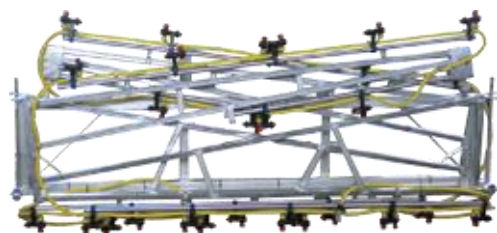

**ΜΠΑΡΕΣ ΨΕΚΑΣΜΟΥ
ΟΡΙΖΟΝΤΙΕΣ**

- Πλαίσιο με ψυχρό γαλβάνισμα
- Ελατήρια επαναφοράς
- Δυνατότητα τοποθέτησης ακροφυσίου της επιλογής σας

ΚΩΔΙΚΟΣ	ΠΕΡΙΓΡΑΦΗ	ΤΙΜΗ
7-1651	Μπάρα οριζόντια 4 m 8 μπεκ	297,00 €
7-165	Μπάρα οριζόντια 6 m 12 μπεκ	336,00 €
7-163	Μπάρα οριζόντια 10 m 20 μπεκ	503,00 €
7-163/1	Μπάρα οριζόντια 10 m 20 μπεκ διπλά	656,00 €
7-164	Μπάρα οριζόντια 12 m 24 μπεκ	591,00 €
7-164/1	Μπάρα οριζόντια 12 m 24 μπεκ διπλά	796,00 €
7-1641	Μπάρα οριζόντια 14 m 28 μπεκ	1100,00€
7-1641/1	Μπάρα οριζόντια 14 m 28 μπεκ διπλά	1280,00€

**ΠΡΟΑΙΡΕΤΙΚΟΣ
ΕΞΟΠΛΙΣΜΟΣ**

Σωλήνες INOX με μπεκ εσωτερικής παροχής με επιπλέον κόστος:

6400 € για 10 μέτρα

102,00 € για 12 μέτρα