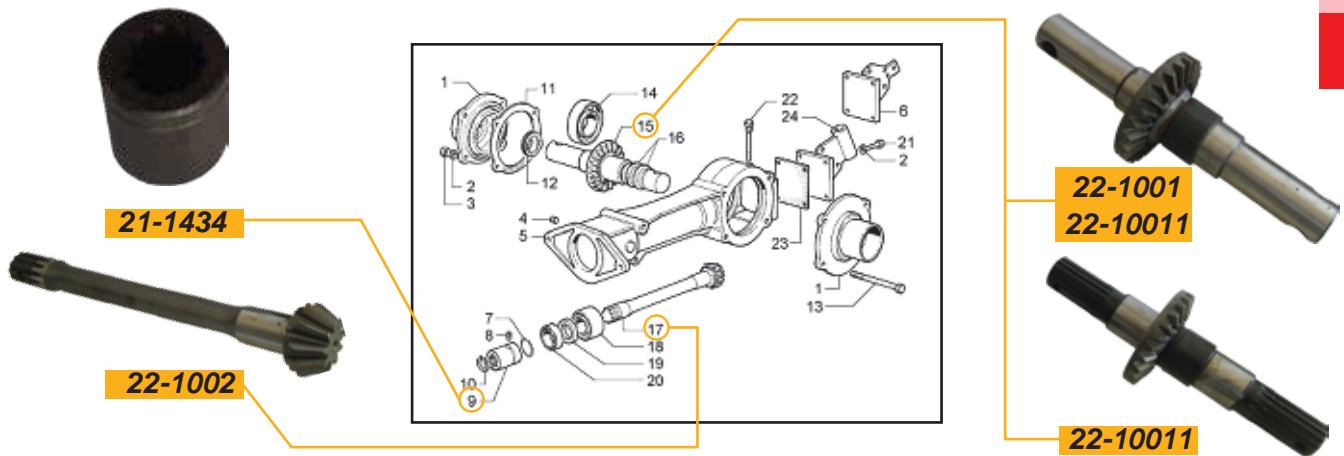

ΑΝΤΑΛΛΑΚΤΙΚΑ ΓΙΑ GOLDONI

ΦΡΕΖΑ ΤΥΠΟΥ 21 ΚΑΙ 21M

ΣΧΕΔΙΟ	ΚΩΔΙΚΟΣ	ΠΕΡΙΓΡΑΦΗ	ΤΙΜΗ
9	21-1434	Μούφα συνδέσεως φρέζας 21-21M	30,00 €
15	22-1001	Κορώνα με άξονα τύπου 21 Z 25/9	167,00 €
15	22-10011	Κορώνα με άξονα τύπου 21M Z 25/9	167,00 €
17	22-1002	Πηνίο φρέζας τύπου 21-21M Z 9/25	69,00 €