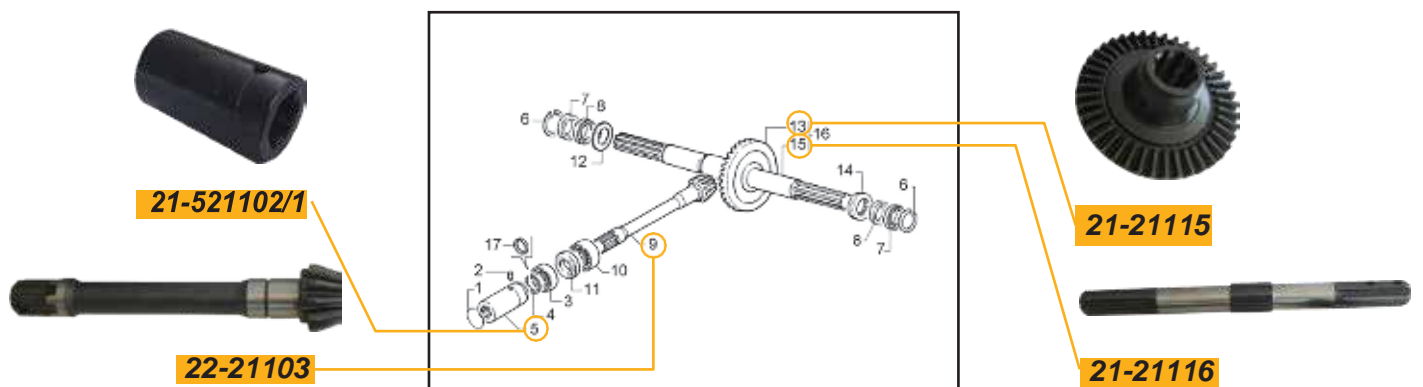

ΦΡΕΖΑ ΤΥΠΟΥ T28

ΣΧΕΔΙΟ	ΚΩΔΙΚΟΣ	ΠΕΡΙΓΡΑΦΗ	ΤΙΜΗ
5	21-521102/1	Μούφα συνδέσεως 8 cm φρέζας T.28	69,70 €
9	22-21103	Πηνίο T.28 Z 11/41	111,00€
13	21-21115	Κορώνα T.28 Z 41/11 εσωτερικό πολύσφηνο Z 6	153,00 €
15	21-21116	Άξονα φρέζας T.28	111,00 €